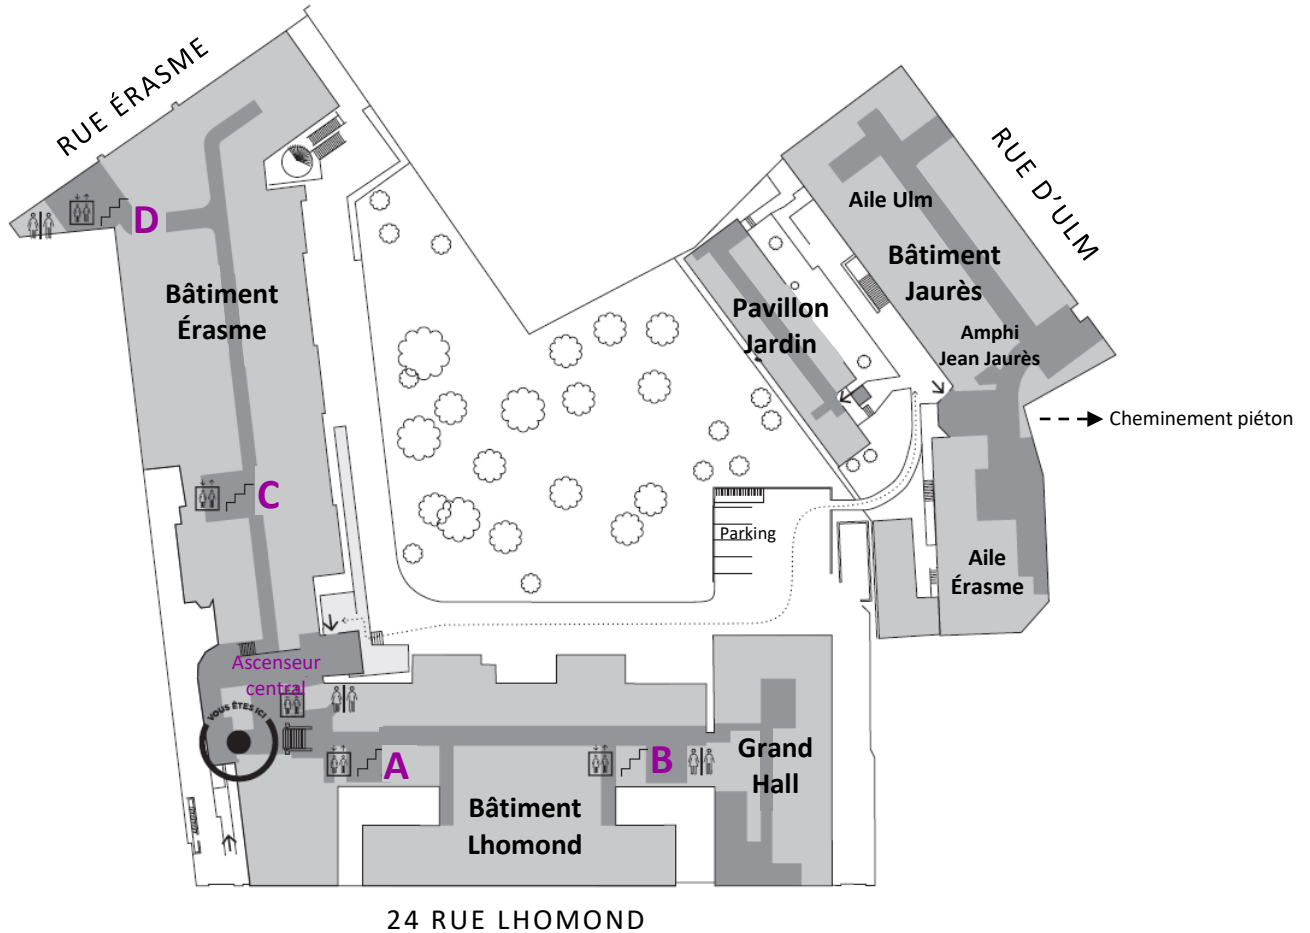

# CAMPUS PANTHÉON

24, rue Lhomond

## PHYSIQUE

Salle de Conférences Conf IV	Bât Érasme	E244 Conf IV	Niveau 2
Salles de cours	Bât Lhomond	L357-L369 L372-L384	Niveau 3

## CHIMIE

Salle des Éléments	Bât Érasme	E012	Niveau 0
Espace de la Chiralité	Bât Érasme	E126	Niveau 1
Salle Azorubine	Bât Érasme	E122	Niveau 1